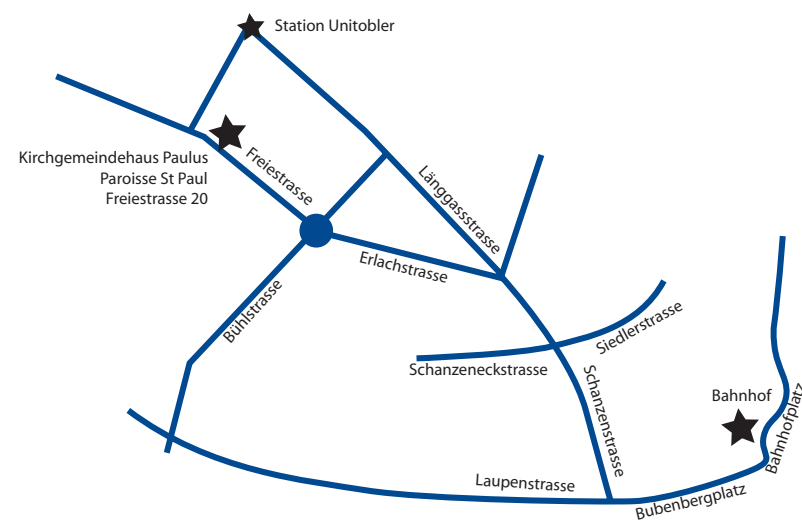

sek·feps

Wegbeschreibung

Ab Bahnhof Bern (Ausfahrt Schanzenstr.) mit Bus Nr. 12 Richtung Länggasse fahren, Station Unitobler. Der Bus verkehrt regelmässig, ca. alle 10 Minuten.

Auskünfte und weitere Anmeldekarten